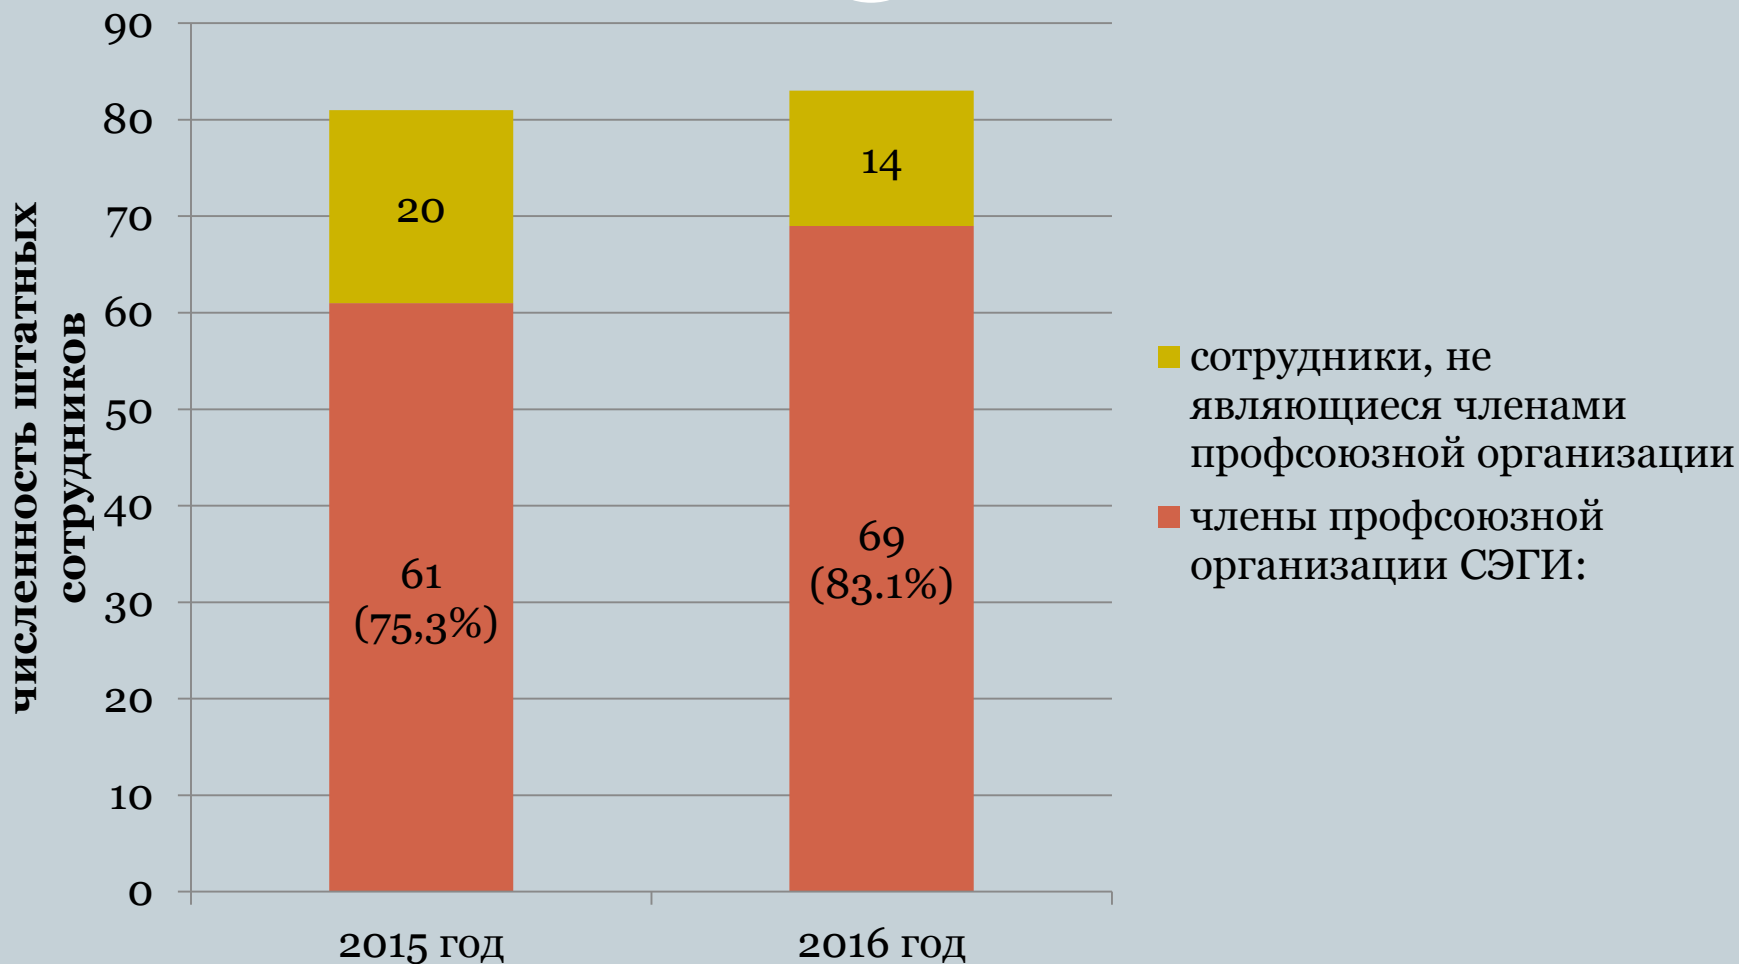

Членство в профсоюзной организации: